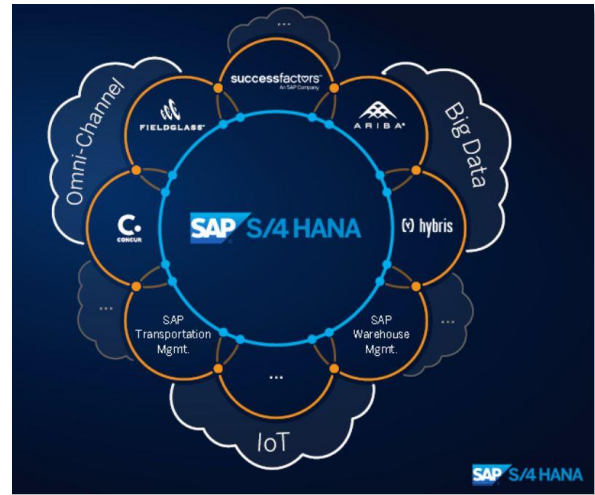

# SAP S/4 HANA

## SAP S/4 HANA

- Moderne, web-basierte Benutzeroberfläche
- Endgeräteunabhängige Unternehmenssteuerung
- ERP und Data Warehouse in einem einzigen System
- Bereit für Industrie 4.0

Mit SAP S/4 HANA legen Sie Ihren Grundstein, die Wettbewerbsfähigkeit Ihres Unternehmens auch in der Zukunft sicherzustellen. Mit neuen Technologien verbessern Sie die Performance Ihres SAP-Systems. Dank schnellerer Abschlüsse und geringerer Abstimmungaufwände zwischen einzelnen Abteilungen, können Sie sich stärker auf Ihr Kerngeschäft konzentrieren.

Reporting ohne ein zusätzliches BW-System? S/4 HANA macht es möglich. Dank der HANA-Technologie sind große unstrukturierte Daten (Stichwort Big Data) für die Datenbank des ERP-Systems kein Problem mehr, OLTP und OLAP sind in einem System abbildbar. App-basierte, bildliche Darstellungen und Auswertungen von komplexen Echtzeitdaten Ihres Unternehmens auf Tablet und Smartphone bilden die Grundlage für schnelle und faktenbasierte Entscheidungen.